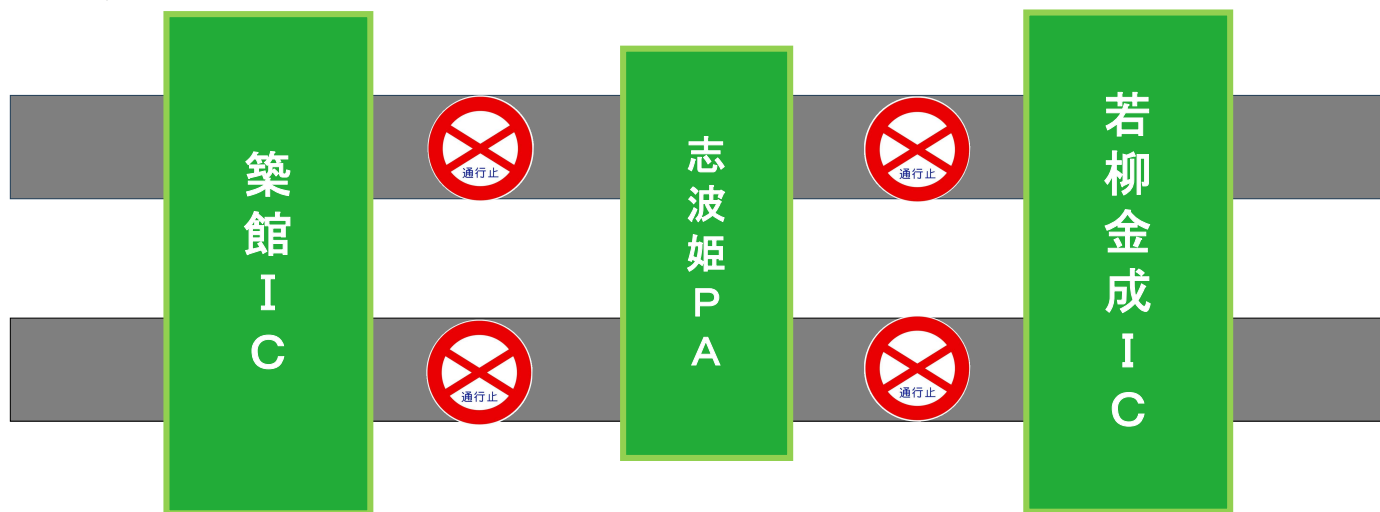

# 10/29(火)、30(水) 各日20時～翌6時

予備日 10/31(木)、11/1(金) ※雨天時は予備日に順延する場合があります

東北道下り線  
盛岡方面 →

迂回路は、国道4号・県道4号をご利用ください。

PA上下線は20時に閉鎖します。

東北道上り線  
← 仙台方面

工事内容や高速道路に関するお問い合わせは

24時間、365日、お客様の声をお聞かせしています。  
NEXCO東日本お客様センター  
0570-024-024  
または 03-5308-2424