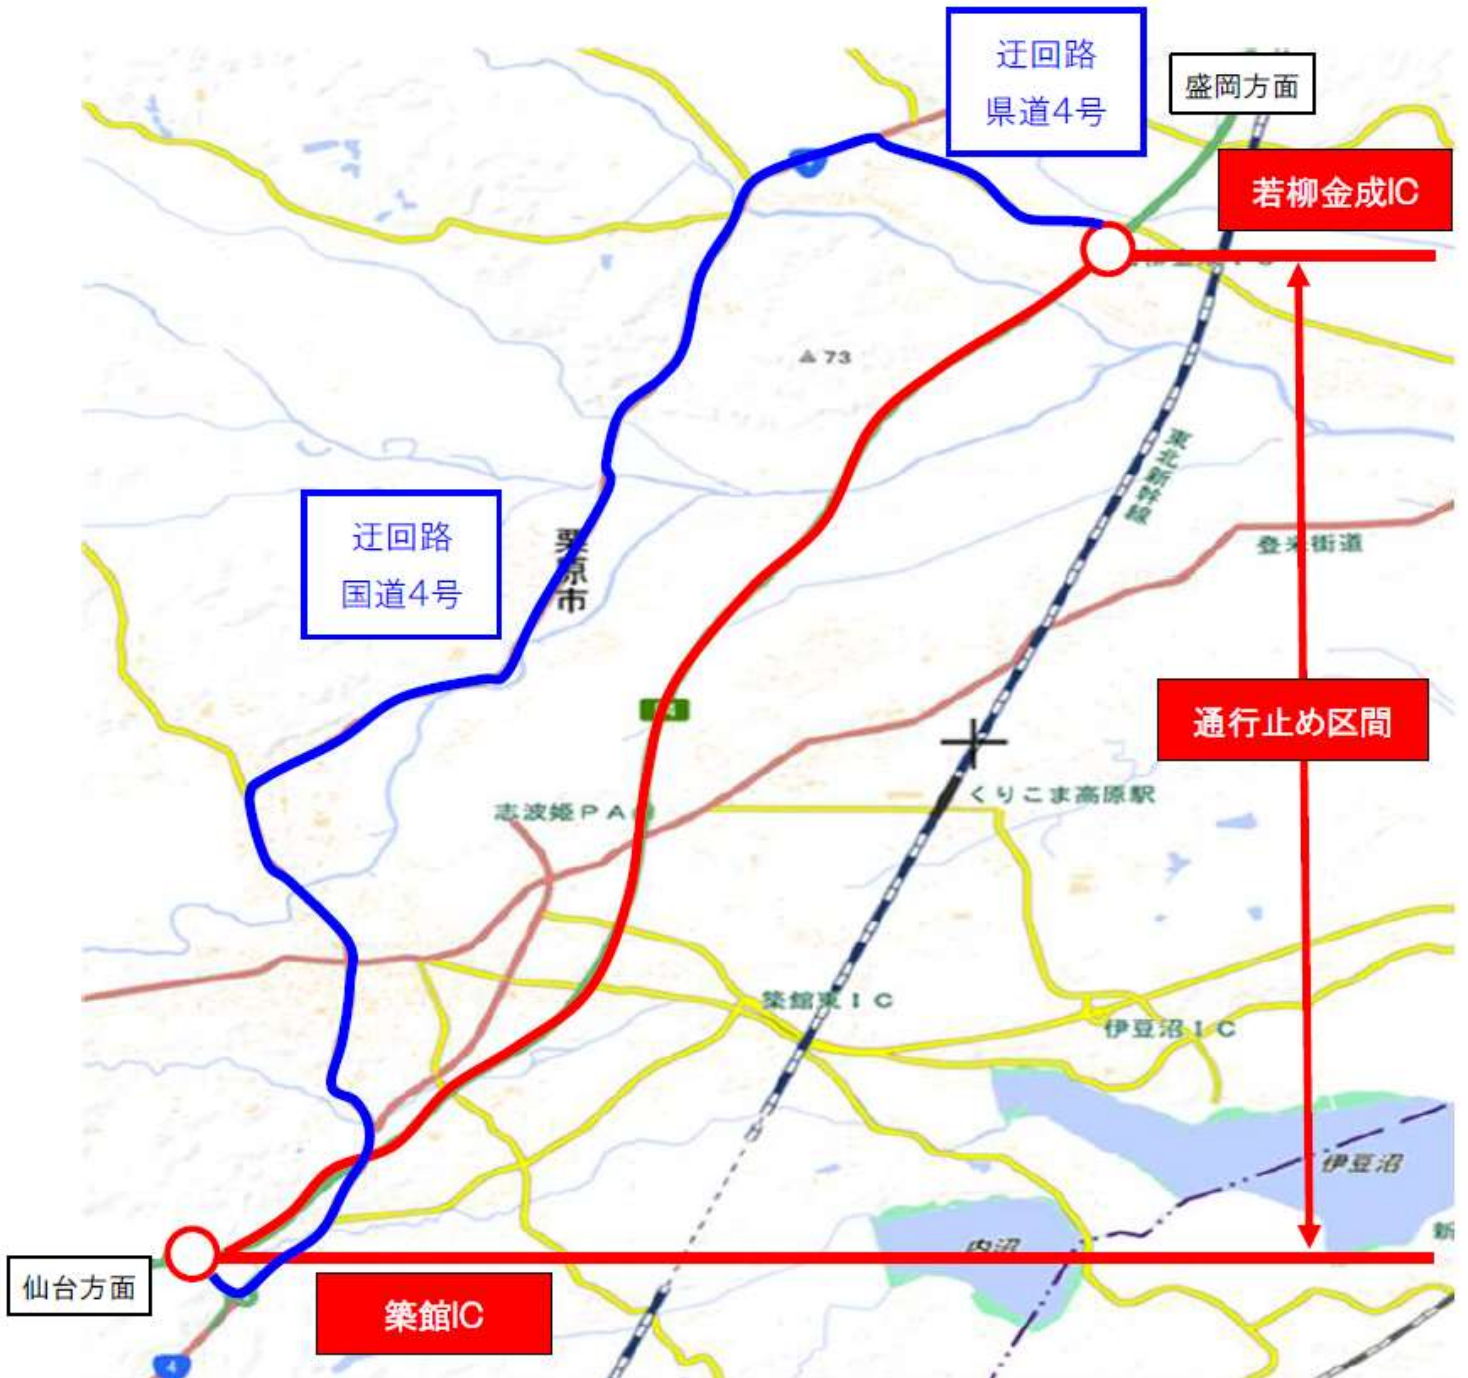

迂回路のご案内

工事内容や高速道路に関するお問い合わせは

24時間、365日、お客様の声をお聞きしています。
NEXCO東日本お客様センター
0570-024-024
または 03-5308-2424

高速道路に関する情報は「ドラぶら」で
www.driveplaza.com/

ドラぶら 検索

主な工事規制は
QRコードからご覧になれます

あなたに、ベスト・ウェイ。