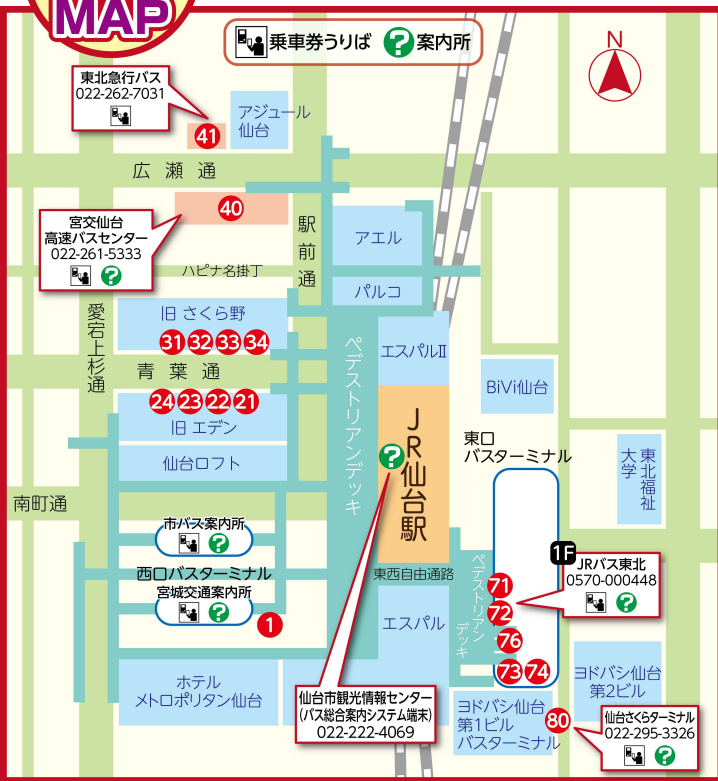

高速バスの のりば MAP

上記MAP以外の営業所・案内所

- 東日本急行株式会社 022-218-3131
- 山交バス(株) 仙台営業所 022-236-6995
- 東北アクセス(株) 宮城営業所 0224-63-3810
- WILLER EXPRESS(株) 予約ダイヤル 0570-20-0770