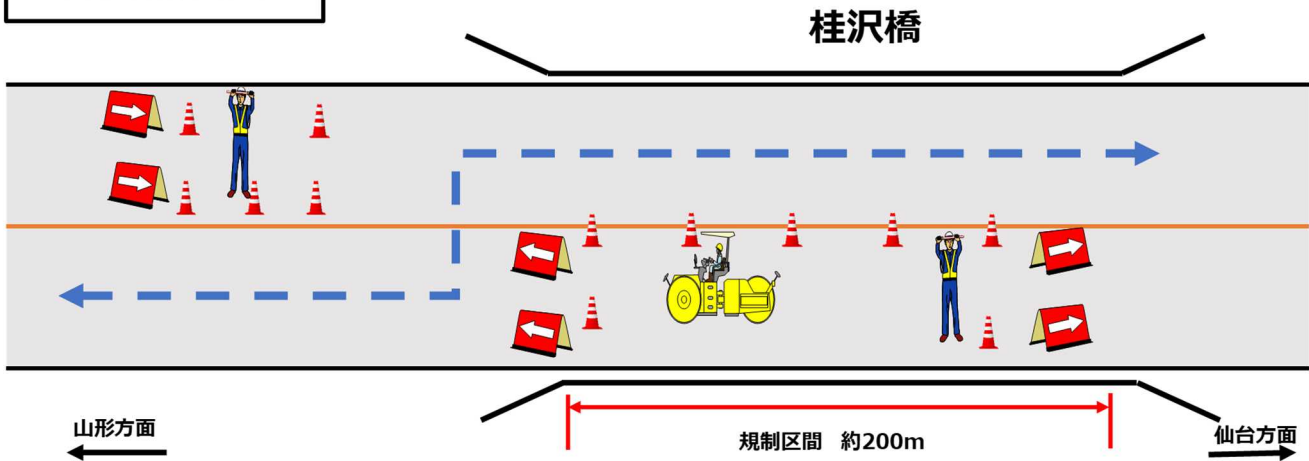

かつらさわばし  
一般国道48号(桂沢橋)  
終日片側交互通行規制のお知らせ

一般国道48号桂沢橋（宮城県仙台市青葉区作並字岳山地内）において橋梁補修工事のため、終日片側交互通行規制を行います。

通行される皆様にはご不便をおかけしますが、ご理解とご協力をお願いいたします。

- 規制場所：一般国道48号桂沢橋  
（宮城県仙台市青葉区作並字岳山地内）
- 規制内容：終日片側通行規制  
※特殊車両の通行規制は行いません。

## 一般国道48号通行規制のお知らせ

一般国道48号 仙台市青葉区作並字岳山地内 **桂沢橋**において橋梁補修工事を行うため、**終日片側交互通行規制**を行います。

ご不便をおかけしますが、ご協力をお願いいたします。

通行規制箇所：一般国道48号 **かつらさわばし 桂沢橋**

出典：地理院地図に規制箇所等を追記して掲載

### 規制概要

規制場所	宮城県仙台市青葉区作並字岳山 地内
規制内容	終日片側交互通行規制 ※特殊車両の規制なし
規制期間	自：令和6年8月19日（月） 9時00分から 至：令和6年9月 6日（金） 17時00分まで ※土・日曜日を除く
その他	通行の際は、交通誘導員又は仮設信号機の指示に従い通行されるようお願いいたします。

※お問合せ先

国土交通省 東北地方整備局 仙台河川国道事務所 道路管理第一課